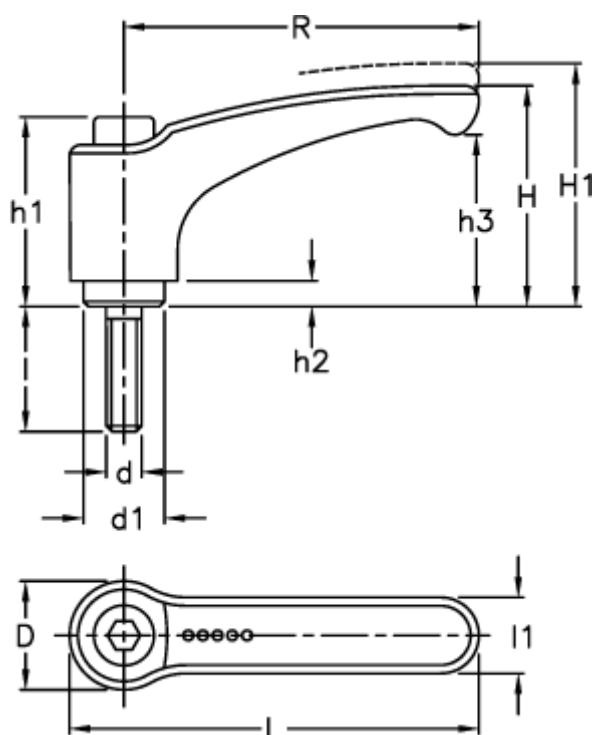

Varenummer: 2305238559
 Beskrivelse: E+G Indstilleligt spændegreb
 ERZ.78 p-M10x40

Mål

Antal tænder = 26		$h3 = 36.5$
D = 23.0		$l = 40$
$d1 = 16.0$		$L = 90.5$
$d\ 6g = M10$		$l1 = 16.0$
H = 46.5		$R = 78$
$h1 = 36.0$		
$H1 = 50.5$		
$h2 = 3.5$		